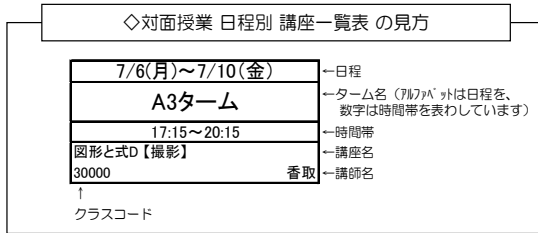

講座名の表記はパンフレットと一部異なる場合がございます。
やむを得ない事情により、講師変更・合併授業もしくは授業形式の変更を行う場合があります。

都合により対面授業に参加できない場合はZoom中継配信による受講も可能です（「中3英語多読」の多読パート、「英語多読多聴R」「英語多読多聴入門」「英検対策講座」除く）。

◇対面授業 日程別 講座一覧表

(基本日程:1講座=180分授業×5日間)

7/6(月)~7/10(金)	7/13(月)~7/17(金)			7/20(月祝)~7/24(金)			7/27(月)~7/31(金)		
A3ターム	B2ターム	B3ターム	C1ターム	C2ターム	C3ターム	D1ターム	D2ターム	D3ターム	
17:15~20:15	13:15~16:15	17:15~20:15	9:15~12:15	13:15~16:15	17:15~20:15	9:15~12:15	13:15~16:15	17:15~20:15	
図形と式D【撮影】 30000 香取	図形と式D 30002 伴	図形と式C 30106 北園	図形と式C 30110 金子	図形と式C 30114 香取	図形と式D 30004 迎	図形と式C 30118 寺澤	図形と式D 30006 吉田	図形と式C 30122 増田	
図形と式C【撮影】 30100 佐藤太	図形と式C 30102 大賀	図形と式C 30108 高野	図形と式C 30112 増田	図形と式C 30116 栗原	中3英語多読E前期 31008 Jeremy/里岡	中3英語多読E前期 31010 門脇/Ross	中3数学CD入会講座 30120 井上	中3英語多読D前期 30200 伴	
中3英語多読E前期【撮影】 31000 平田/RossM	図形と式C 30104 安川	中3英語多読E前期 31002 古川/George	中3英語多読D前期 31108 Huijia/町田	三角比 30700 大賀	中3英語多読D前期 31112 Jesse/松村	中3英語多読D前期 31114 Ross/門脇	中3英語多読E前期 31012 里岡/Mark	中3英語多読D前期 31118 Andre/里岡	
中3英語多読D前期【撮影】 31100 RossM/平田	中3英語多読D前期 31102 Jesse/御手洗	中3英語多読E前期 31004 James/安室	中3英語多読D前期 31104 玉岡/RossM	中3英語多読E前期 31006 Mark/町田	中3英語多読C前期 31204 松村/Lowe	中3英語多読CD入会講座 31300 【撮影】Jeremy/松野	中3英語多読D前期 31116 高橋陽/Jesse	中3英語多読CD入会講座 31302 里岡/James	
中3英語多読C前期【撮影】 31200 James/高橋陽		中3英語多読D前期 31106 RossM/石川明	中3英語多読D前期 31110 Ross/大芦			英語多読多聴R前期 41300 町田	中3英語多読C前期 31206 Alex/藤巻		

*空席状況
SEGホームページ (<https://www.seg.co.jp/>) → 【夏期講習から始めよう!】 → 【空席状況】
*講座の増設・中止など最新の状況
SEGホームページ → 【お知らせ】

[授業の録音と映像公開について]
受講生は授業の録音映像を、以下の通りSEGオンライン(<https://seg.aoi-for-school.com/>)で視聴可能です。
数学:代表クラス(同一レベルで1クラス。左の表で【撮影】と記載のあるクラス)のZoom中継映像が、授業日の翌日中(翌日が日曜日の場合は翌月曜日中)から視聴可能です。
「中3数学CD入会講座」は7/13(月)~9/4(金)、「三角比」は7/20(月祝)~10/2(金)の期間で事前に作成した専用映像が視聴可能です。
英語:外国人パートの代表クラス(同一レベルで1クラス。左の表で【撮影】と記載のあるクラス)はZoom中継映像が、授業日の翌日中(翌日が日曜日の場合は翌月曜日中)に視聴可能となります。
双方向授業のため生徒さんの発言も授業の一部として公開します。多読パートの映像公開はありません。
※極力、黒板やホワイトボードと講師のみを撮影しますが、場合によっては生徒さんの顔や声が入る可能性があります。
※【撮影】クラスはやむを得ない事情により変更となる場合があります。
※JMO(日本数学オリンピック)に挑戦!」英語多読多聴R「英語多読多聴入門」「英検対策講座」の録音・映像公開はありません。
※録音映像の視聴期限は、撮影タームによって右記の通りです。

A~Oターム	D~Hターム
9/4(金)	10/2(金)

8/3(月)~8/7(金)			8/10(月)~8/14(金)			8/17(月)~8/21(金)			8/24(月)~8/28(金)	
E1ターム	E2ターム	E3ターム	F1ターム	F2ターム	F3ターム	G1ターム	G2ターム	G3ターム	H2ターム	H3ターム
9:15~12:15	13:15~16:15	17:15~20:15	9:15~12:15	13:15~16:15	17:15~20:15	9:15~12:15	13:15~16:15	17:15~20:15	13:15~16:15	17:15~20:15
中3英語多読E後期【撮影】 31500 松野/Ben	整数D【撮影】 30500 迎	整数C 30604 金子	整数C 30608 栗原	整数C 30612 佐藤太	整数D 30502 香取	整数C 30616 安川	中3数学CD入会講座 30202 高野	整数D 30506 伴	英語多読多聴R後期 41800 渡辺賢	中3英語多読E後期 31510 James/松野
中3英語多読D後期【撮影】 31600 Ben/松野	整数C【撮影】 30600 北園	整数C 30606 香取	整数C 30610 井上	中3英語多読E後期 31502 Tanya/平田	整数C 30614 増田	中3英語多読D後期 31610 門脇/Jesse	整数D 30504 吉田	整数C 30620 高野		中3英語多読D後期 31616 大芦/Victor
英語多読多聴入門 41450 町田	整数C 30602 寺澤	中3英語多読CD入会講座 31304 Ross/古川		中3英語多読D後期 31606 Andre/町田	三角比 30702 高野		整数C 30618 増田	三角比 30704 大賀		
	中3英語多読D後期 31602 Laurel/篠崎	中3英語多読D後期 31604 Lowe/松村		中3英語多読C後期 31702 高橋陽/Ben	中3英語多読E後期 31504 古川/Lowe		中3生のための数I数A応用演習I -三角比・場合の数編-【撮影】 30810 8/17~20 迎	中3英語多読E後期 31508 里岡/Clarke		
	中3英語多読C後期【撮影】 31700 高橋陽/Jesse				中3英語多読D後期 31608 Kai/廣瀬		中3英語多読E後期 31506 Ross/古川	中3英語多読D後期 31614 Victor/里岡		
	JMO(日本数学オリンピック)に挑戦! 70560 8/3~6 香取				中3英語多読C後期 31704 廣瀬/Kai		中3英語多読D後期 31612 Clarke/御手洗			
					英検対策講座 2級 71610 岩瀬		中3英語多読C後期 31706 Lowe/石川明			

◇対面授業 科目別 受講料・開講ターム一覧

科目	種別	講座名	受講料	開講ターム																			
				A3	B2	B3	C1	C2	C3	D1	D2	D3	E1	E2	E3	F1	F2	F3	G1	G2	G3	H2	H3
数学	指定講習	図形と式D	¥27,900	●	●				●		●												
		図形と式C	¥27,900	●	●	●	●	●		●	●	●											
		整数D	¥27,900										●				●		●	●			
	新規生用 特別講習	整数C	¥27,900										●	●	●	●	●	●	●	●			
		三角比	¥27,900										●							●	●		
		中3数学CD入会講座	¥27,900																	●			
		中3生のための数I数A応用演習I -三角比・場合の数編-	¥22,500																	●			
英語	指定講習	JMO(日本数学オリンピック)に挑戦!	¥22,100																	●			
英語	指定講習	中3英語多読E前期	¥34,000	●		●		●	●	●													
		中3英語多読D前期	¥34,000	●	●	●	●	●	●	●													
		中3英語多読C前期	¥34,000	●		●		●		●													
		中3英語多読E後期	¥34,000														●	●		●	●		●
		中3英語多読D後期	¥34,000														●	●	●	●	●		●
		中3英語多読C後期	¥34,000																				
	新規生用 特別講習	英語多読多聴R前期	¥34,000									●											
		英語多読多聴R後期	¥34,000																				●
		中3英語多読CD入会講座	¥34,000																				
		英語多読多聴入門	¥34,000														●						
特別講習	英検対策講座 2級	¥27,300														●							

◆受講料にはテキスト代・副教材費および消費税が含まれます。

◇オンライン授業 受講料・配信日程一覧

種別	クラスコード	講座名	受講料	担当講師	配信ターム	1講目	2講目	3講目	4講目	5講目	視聴期限 質問受付期限
専用映像配信 【オンラインのみ】	30820	確率と期待値	¥27,900	栗原	VA	7/6(月)	7/7(火)	7/8(水)	7/9(木)	7/10(金)	9/4(金)

◆受講料にはテキスト代・副教材費および消費税が含まれます。
◆各日17:00までに配信開始予定です。
◆お申し込みから視聴が可能になるまで最大で5営業日かかります。余裕をもってお申し込みください。

◇英語多読郵送指導 受講料・郵送回数一覧