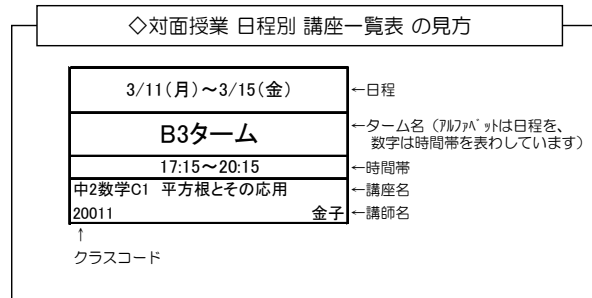

◇対面授業 科目別 受講料・開講ターム一覧

科目	種別	講座名	受講料
数学	指定講習	中2数学C 平方根とその応用	¥26,400
		中2数学B 平方根とその応用	¥26,400
	新規生用	数学Extremeβ 難問に挑むということ 中2数学X入会講座 1次関数・幾何の証明	¥11,400 ¥26,400
英語	指定講習	中2英語多読D	¥35,500
		中2英語多読C	¥35,500
		中2英語多読B	¥35,500
	新規生用	中2英語多読BC入会講座	¥35,500

◆受講料にはテキスト代・副教材費および消費税が含まれています。

[授業の録画と映像公開について]
授業の録画映像を、以下の通りSEGオンライン (<https://seg.aoi-for-school.com/>)で公開します。

数学 : 3/11(月)より事前に作成した専用映像を公開します。

英語多読: 対面で行っている外国人パートの代表クラス(同一レベルで1クラス。講座一覧表で【撮影】と記載のあるクラス)の実際の授業を録画し、授業日の翌日(翌日が日曜日の場合は翌月曜日)に公開します(「中2英語多読BC入会講座」は「中2英語多読C」の映像です)。双方向授業のため生徒さんの発言も授業の一部として公開します。多読パートの映像公開はありません。

※極力、黒板やホワイトボードと講師のみを撮影しますが、場合によっては生徒さんの顔や声が入る可能性があります。
※【撮影】クラスはやむを得ない事情により変更となる場合があります。
※「数学Extremeβ」の録画・映像公開はありません。
※録画映像の視聴期限は、全科目5/3(金祝)です。

◇オンライン授業 受講料・配信日程一覧

クラスコード	講座名	受講料	担当講師	配信ターム	1講目	2講目	3講目	4講目	視聴期限 質問受付期限
21920	中2英語ORT	¥8,700	古川	VAp	2/26(月)	3/4(月)	3/11(月)	3/18(月)	5/3(金祝)

- ◆受講料にはテキスト代・副教材費および消費税が含まれています。
- ◆各日17:00までに配信開始予定です。
- ◆お申し込みから視聴が可能になるまで最大5営業日かかります。余裕をもってお申し込みください。
- ◆4~6月も開講します。詳しくはパンフレットをご覧ください。

◇英語多読郵送指導 受講料・郵送回数・郵送期間

クラスコード	講座名	受講料	担当講師	ターム	郵送回数	申込期限※	最終貸出日	最終返却日 (当日消印有効)	質問受付期限
71960	英語多読郵送指導	¥15,500	古川	MA	最大4回貸出	3/8(金)	4/1(月)	4/8(月)	5/3(金祝)

- ※申込期限内でも、満席となり次第締切とさせていただきます。
- ◆往復の郵送料は受講生負担となります。
- ◆4~6月も開講します。詳しくはパンフレットをご覧ください。