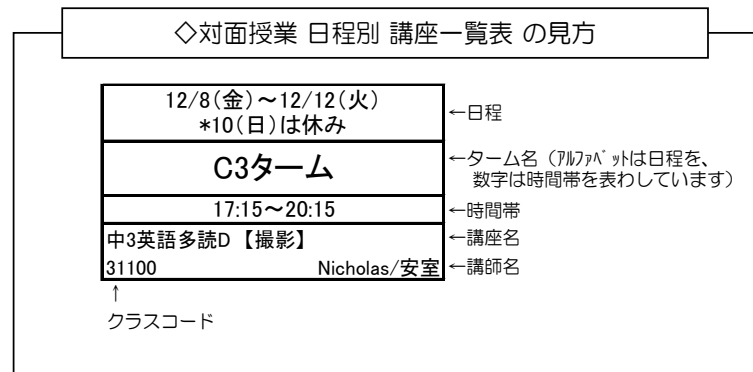

冬期講習申込受付スケジュール

10/6(金)～10/12(木)	10/16(月)	10/17(火)
正会員 優先予約 申込期間	予約結果発表 15:00	一般生申込受付開始 14:00～

***空席状況**
SEGホームページ (<https://www.seg.co.jp/>) → **【冬期講習から始めよう!】** → **【空席状況】**

***講座の増設・中止など最新の状況**
SEGホームページ → **【お知らせ】**

◇対面授業 科目別 受講料・開講ターム一覧

科目	クラスコード	講座名	受講料	開講ターム											
				C3	D2	D3	DS	E2	E3	F1	F2	F3	G1	G2	G3
数学	指定講習	最大最小と不等式D	¥20,500			●		●			●	●		●	
		最大最小と不等式C	¥20,500			●		●	●	●	●	●	●	●	●
		三角比と図形	¥20,500							●		●			
	特別講習	中3生のための数学道場2023	¥10,800				●								
		中3生のための数I数A応用演習II 2次関数・確率編	¥20,500								●		●		
		JMO(日本数学オリンピック)一次予選対策演習	¥20,100					●							
英語	指定講習	中3英語多読E	¥25,000			●		●	●	●	●		●		
		中3英語多読D	¥25,000	●	●	●		●	●	●	●			●	
		中3英語多読C	¥25,000			●		●	●	●		●			
		英語多読多聴R	¥25,000					●	●	●					
	新規生用	中3英語多読CD入会講座	¥25,000					●			●	●	●		
		英語多読多聴入門	¥25,000										●		
特別講習		英検対策講座 2級	¥20,500										●		

◆受講料にはテキスト代・副教材費および消費税が含まれています。

◇オンライン授業 科目別 受講料・配信日程・郵送回数一覧

【数学】

クラスコード	講座名	受講料	担当講師	配信ターム	配信日程				視聴期限 質問受付期限
					1講目	2講目	3講目	4講目	
30900	最大最小と不等式VD	¥20,500	大賀	VD	12/13(水)	12/14(木)	12/15(金)	12/16(土)	1/31(水)
30930	三角比と図形	¥20,500	大賀	VAS	12/1(金)	12/2(土)	12/4(月)	12/5(火)	

- ◆受講料にはテキスト代・副教材費および消費税が含まれています。
- ◆各日17:00までに配信開始予定です。
- ◆お申し込みから視聴が可能になるまで最大で5営業日かかります。余裕をもってお申し込みください。
- ◆「数学VDコース」は、1～2月もオンライン授業を開講します。

【英語】

クラスコード	講座名	受講料	担当講師	ターム	郵送回数	申込期限※	最終貸出日	最終返却日 (当日消印有効)
71950	英語多読郵送指導	¥15,000	古川	MA	最大4回貸出	12/1(金)	12/25(月)	1/7(日)

- ※申込期限前でも、満席となり次第締切とさせていただきます。
- ◆受講料にはテキスト代・副教材および消費税が含まれています。
- ◆往復の送料は受講生負担となります。
- ◆「英語多読郵送指導」は1～2月も開講します。

【授業の録画と映像配信について】
Zoom中継配信した授業の録画映像は、以下の通りSEGオンライン (<https://seg.aoi-for-school.com/>)で配信します。

数学 : 対面で行っている代表クラス(同一レベルで1クラス。講座一覧表で【撮影】と記載のあるクラス)の実際の授業を録画し、授業日の翌日中(翌日が日曜日の場合は翌月曜日中)に配信します。
「最大最小と不等式D」は12/13(水)より、「三角比と図形」は12/26(火)より、事前に作成した専用映像を配信します。この映像はオンライン授業としても販売します。
オンライン授業の詳細は「オンライン授業 科目別 受講料・配信日程・郵送回数一覧」をご覧ください。

英語多読 : 対面で行っている外国人パートの代表クラス(同一レベルで1クラス。講座一覧表で【撮影】と記載のあるクラス)の実際の授業を録画し、授業日の翌日中(翌日が日曜日の場合は翌月曜日中)に配信します(「中3英語多読CD入会講座」は「中3英語多読D」の映像です)。双方向授業のため生徒さんの発言も授業の一部として配信します。多読パートの映像配信はありません。

※極力、黒板やホワイトボードと講師のみを撮影しますが、場合によっては生徒さんの顔や声が入る可能性があります。
※【撮影】クラスはやむを得ない事情により変更となる場合があります。
※「中3生のための数学道場2023」「JMO(日本数学オリンピック)一次予選対策演習」「英語多読多聴R」「英語多読多聴入門」「英検対策講座」の録画・映像配信はありません。
※録画映像の視聴期限は、全科目1/31(水)です。