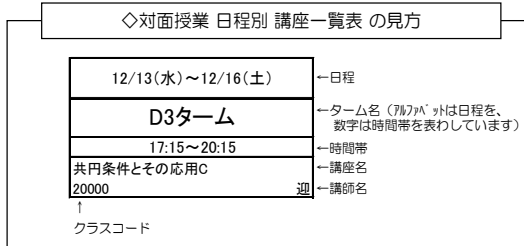

2023年 SEG 中2 冬期講習 講座日程表・料金表 Ver.2.0

23/10/14 SEG ver.2.0

冬期講習は原則として、1講座が180分授業×4日間で開講されます。

4日間連続で出席できるタームを、受講したい講座ごとに1つ選んでお申し込みください。

の変則日程講座は、開講日数・時間が異なります。

オンライン授業につきましては、下のオンライン授業 科目別 受講料・配信日程・郵送回数一覧をご覧ください。

講座の増設・中止など最新の状況はSEGホームページでご確認ください。

講座名の表記はパンフレットと一部異なる場合がございます。

やむを得ない事情により、講師変更・合併授業もしくは授業形式の変更を行う場合があります。

※クラス名のアルファベットはレベルを表しています。

「中2生のための数学道場2023」「JMO(日本数学オリンピック)一次予選対策演習」「中2英語多読」の外国人パートは、都合により対面授業に参加できない場合、Zoom中継配信による受講も可能です(「共円条件とその応用」「中2数学BC入会講座」「中2英語多読」の多読パート、「英語多読多聴入門」のZoom中継配信はありません)。

*「中2生のための数学道場2023」の段位認定は対面授業に参加された方のみとなります。

◇対面授業 日程別 講座一覧表

(基本日程:1講座=180分授業×4日間)

	12/13(水)~12/16(土)	12/17(日)	12/18(月)~12/21(木)		12/26(火)~12/29(金)			1/4(木)~1/8(月祝) *1/7(日)休み			
	D3ターム 17:15~20:15	DSターム 9:00~16:00(60分休憩)	E2ターム 13:15~16:15	E3ターム 17:15~20:15	F1ターム 9:15~12:15	F2ターム 13:15~16:15	F3ターム 17:15~20:15	G1ターム 9:15~12:15	G2ターム 13:15~16:15	G3ターム 17:15~20:15	
数学	共円条件とその応用C 20000 迎	中2生のための数学道場2023 20500 北園	共円条件とその応用C 20002 栗原		共円条件とその応用C 20004 佐藤太					共円条件とその応用C 20006 小林純	
	共円条件とその応用B 20100 佐藤太		共円条件とその応用B 20104 小林純	共円条件とその応用B 20106 栗原	共円条件とその応用B 20110 迎	共円条件とその応用B 20114 小林純	共円条件とその応用B 20118 伴	共円条件とその応用B 20122 栗原	共円条件とその応用B 20124 井上	共円条件とその応用B 20126 増田	
	共円条件とその応用B 20102 有川			共円条件とその応用B 20108 高野	共円条件とその応用B 20112 井上	共円条件とその応用B 20116 大畑	共円条件とその応用B 20120 光田				
				共円条件とその応用B 20109 【増設】 迎						中2数学BC入会講座 平方完成と2次関数 20202 佐藤太	
			JMO(日本数学オリンピック) 一次予選対策演習 70550 青木亮								
英語	中2英語多読D【撮影】 21000 横川/Nick			中2英語多読D 21002 Ross/古川		中2英語多読D 21006 石川明/David	中2英語多読D 21008 石川明/Nicholas	中2英語多読D 21010 古川/Ross			
				中2英語多読D 21004 Victor/吉久A		中2英語多読D【増設】 21007 安室/James					
	中2英語多読C【撮影】 21100 宗田/Victor		中2英語多読C 21104 Clarke/吉久A	中2英語多読C 21106 松野/Andre	中2英語多読C 21112 Paul/樋脇	中2英語多読C 21116 林/Paul	中2英語多読C 21120 Victor/光成	中2英語多読C 21122 Jesse/里岡	中2英語多読C 21124 島村/Jesse		
	中2英語多読C 21102 James/御手洗			中2英語多読C 21108 篠崎/Jeremy		中2英語多読C 21118 御手洗/Victor					
			中2英語多読C 21110 Jesse/村上								
中2英語多読B【撮影】 21200 御手洗/Jesse			中2英語多読B 21202 Mark/篠崎	中2英語多読B 21204 石川明/Clarke	中2英語多読B 21206 Nicholas/景山	中2英語多読B 21208 光成/Victor	中2英語多読B 21302 James/松野				
					中2英語多読BC入会講座 21300 町田/Ross	中2英語多読BC入会講座 21302 James/松野					
								英語多読多聴入門 41500 町田			

冬期講習申込受付スケジュール

10/6(金) ~ 10/12(木)	10/16(月)	10/17(火)
正会員 優先予約 申込期間	予約結果発表 15:00	一般生申込受付開始 14:00~

*空席状況

SEGホームページ (<https://www.seg.co.jp/>) → 【冬期講習から始めよう!】 → 【空席状況】

*講座の増設・中止など最新の状況
SEGホームページ → 【お知らせ】

◇対面授業 科目別 受講料一覧

科目	種別	講座名	受講料
数学	指定講習	共円条件とその応用C	¥20,600
		共円条件とその応用B	¥20,600
	新規生用	中2数学BC入会講座 平方完成と2次関数	¥20,600
	特別講習	中2生のための数学道場2023	¥10,900
		JMO(日本数学オリンピック)一次予選対策演習	¥20,100
英語	指定講習	中2英語多読D	¥27,700
		中2英語多読C	¥27,700
		中2英語多読B	¥27,700
	新規生用	中2英語多読BC入会講座	¥27,700
		英語多読多聴入門	¥25,000

◆受講料にはテキスト代・副教材費および消費税が含まれています。

◇オンライン授業 科目別 受講料・配信日程・郵送回数一覧

科目	種別	クラスコード	講座名	受講料	担当講師	配信ターム
数学	専用映像配信	20900	共円条件とその応用C	¥20,600	小林純	VD
		20910	共円条件とその応用B	¥20,600	北園	VD
		20920	中2数学BC入会講座 平方完成と2次関数	¥20,600	小林純	VPB
英語	専用映像配信	21900	中2英語ORT	¥8,400	古川	VOR
		郵送	71950 英語多読郵送指導	¥15,000	古川	MA

- ◆受講料にはテキスト代・副教材費および消費税が含まれています。
- ◆英語多読郵送指導については、往復の郵送料は受講生負担となります。
- ◆「中2英語ORT」「英語多読郵送指導」は、1~2月もオンライン授業を開講します。

ターム	1講目	2講目	3講目	4講目	視聴期限 質問受付期限
VD	12/13(水)	12/14(木)	12/15(金)	12/16(土)	1/31(水)
VPB	11/15(水)	11/16(木)	11/17(金)	11/18(土)	1/14(日)
VOR	11/27(月)	12/4(月)	12/11(月)	12/18(月)	1/31(水)

- ◆各日17:00までに配信開始予定です。
- お申し込みから視聴が可能になるまで最大で5営業日かかります。
- 余裕をもってお申し込みください。

ターム	郵送回数	申込期限*	最終貸出日	最終返却日 (当日消印有効)
MA	最大4回貸出	12/1(金)	12/25(月)	1/7(日)

※申込期限前でも、満席となり次第締切とさせていただきます。

[授業の録画と映像配信について]

授業の録画映像は、以下の通りSEGオンライン (<https://seg.aoi-for-school.com/>) で配信します。