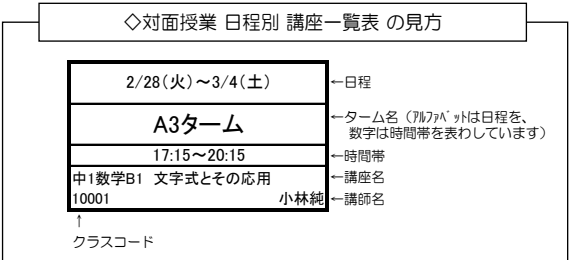

講座の増設・中止など最新の状況はSEGホームページでご確認ください。

講座名の表記はパンフレットと一部異なる場合がございます。

講師は、やむを得ない事情により変更となる場合がございます。

※クラス名のアルファベットはレベルを表しています。

アルファベットの後の数字は、同一レベルのクラスに単に振り当てた番号で、レベルを表すものではありません。

「数学Extremeα」「中1英語多読」の外国人パートは、都合により対面授業に参加できない場合、Zoom中継配信による受講も可能です（「中1数学」「中1英語多読」の多読パートはZoom中継配信はありません）。

申込受付開始
1/16(月)
14:00~

英語多読・数学Extremeの春期講習の受講は、新中1生に限ります。
(新中2以上、新小6以下の方は受講できません)

***空席状況**
SEGホームページ (<https://www.seg.co.jp/>) → **【春期講習から始めよう!】** → **【空席状況】**

***講座の増設・中止など最新の状況**
SEGホームページ → **【お知らせ】**