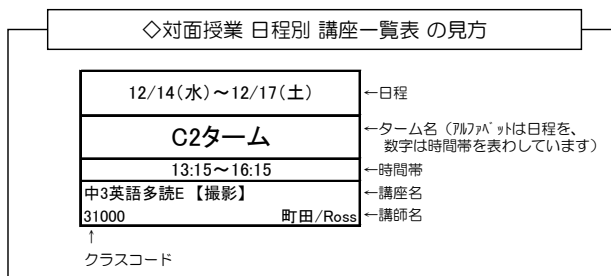

# 2022年 SEG 中3 冬期講習 講座日程表・料金表 Ver.2.2

中3 22/11/22 SEG ver.2.2

冬期講習は原則として、1講座が180分授業×4日間で開講されます。  
4日間連続で出席できるタームを、受講したい講座ごとに1つ選んでお申し込みください。

の変則日程講座は、開講日数・時間が異なります。

オンライン授業につきましては、右下のオンライン授業 科目別 受講料・配信日程一覧をご覧ください。  
講座の増設・中止など最新の状況はSEGホームページでご確認ください。

講座名の表記はパンフレットと一部異なる場合がございます。  
講師は、やむを得ない事情により変更となる場合がございます。

都合により対面授業に参加できない場合はZoom中継配信による受講も可能です（「中3英語多読」の多読パート、「英語多読多聴R」、「英語多読多聴入門」、「英検対策講座」除く）。  
\*「中3生のための数学道場2022」の段位認定は対面授業に参加された方のみとなります。

## 冬期講習申込受付スケジュール

10/7(金) ~ 10/13(木)	10/17(月)	10/18(火)
正会員 優先予約 申込期間	予約結果発表 15:00	一般生申込受付開始 14:00~

\* 空席状況  
SEGホームページ (<https://www.seg.co.jp/>) → 【冬期講習から始めよう!】 → 【空席状況】

\* 講座の増設・中止など最新の状況  
SEGホームページ → 【お知らせ】