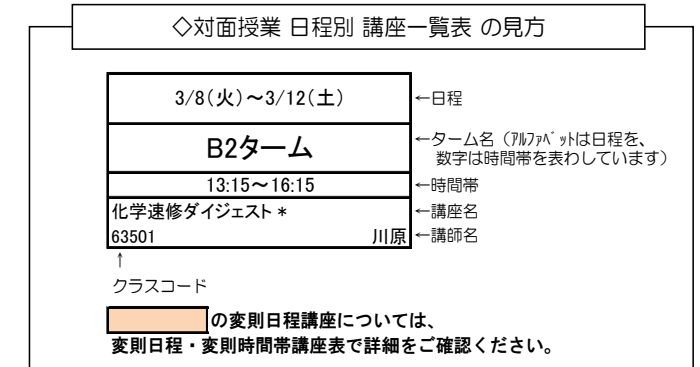

講師は予告なく変更となる場合がございます。あらかじめご了承ください。

増設講座など最新の情報はSEGホームページでご確認ください。

都合により対面授業に参加できない場合はZoom中継配信による受講も可能です(「受験英語多読」の多読パート、「英検対策講座」除く)。やむを得ず欠席された場合のフォローについては、右下の「授業の録画について」をご覧ください。

◇対面授業 日程別 講座一覧表 (基本日程:1講座=180分授業×5日間)

3/8(火)~3/12(土)		3/14(月)~3/18(金)		3/19(土)	3/21(月祝)~3/26(土) ※3/23(水)休み			3/27(日)
B2ターム	B3ターム	C2ターム	C3ターム	CT2ターム	D1ターム	D2ターム	D3ターム	DT1ターム
13:15~16:15	17:15~20:15	13:15~16:15	17:15~20:15	14:00~17:00	9:15~12:15	13:15~16:15	17:15~20:15	9:15~12:15
化学速修ダイジェスト* 63501 川原	理系数学演習H 60011 青木亮	理系数学演習G 60121 青木亮	理系数学演習F* 60231 金子	eの超越性の証明* 80600 古川	理系数学演習F 60241 大澤	理系数学演習H 60051 北園	文系数学演習M 60361 岡本	数I A弱点発見! * 60800 木村浩
	理系数学演習G* 60111 岡本	数学論理克服講座β* 60621 3/14~17 大澤	文系数学演習L* 60431 千葉		受験英語多読G 61141 松木/松野	数学論理克服講座α* 60751 3/21,22,24,25 大澤	受験数学の定石* 60561 金子	DT2ターム 13:15~16:15
	文系数学演習M* 60311 木村浩	受験英語多読H 61021 松木/古川	受験英語多読H 61031 古川/松木		受験英語多読F 61241 松野/小原	受験英語多読H 61051 松木/古川	受験英語多読G 61161 木村哲/高橋陽	数II B弱点発見! * 60810 木村浩
	受験英語多読H* 61011 松野/渡辺卓	光波研究G* 62121 椿	受験英語多読G 61131 松木/岩瀬			受験英語多読G 61151 岩瀬/木村哲	受験英語多読F 61261 景山/木村哲	
	受験英語多読G* 61111 岩瀬/松木	英検対策講座 準1級 71600 3/14~17 岩瀬	光波研究F* 62231 伊藤雅			無機と理論融合演習II Z 63251 吉久	原子物理H* 62061 吉田	
	受験英語多読F 61211 渡辺卓/松野		理論化学演習 定量編GH* 63031 阿部			Writing力養成・上級 3/21,22,24 13:15~15:15 71410 福永	光波研究F 62261 船越	
	物理速修ダイジェスト* 62511 3/7~12 佐々F		反応速度と平衡の化学* 63431 川原			フェルマーの小定理へと つながるフィボナッチ 80620 青木亮	力学研究 実践編* 62461 佐々F	
	理論化学演習 定量編F* 63111 川原							
	無機と理論融合演習II Y 63311 麓							

3/28(月)~4/1(金)		4/4(月)~4/8(金)	
E1ターム	E2ターム	E3ターム	F3ターム
9:15~12:15	13:15~16:15	17:15~20:15	17:15~20:15
理系数学演習H 60071 木村浩	理系数学演習F 60281 佐藤達	光波研究G 62191 吉田	Writing力養成・中級 4/4~6 17:15~19:15 71420 渡辺卓
理系数学演習G 60171 大澤	文系数学演習L 60481 安川	理論化学演習 定量編GH 63091 阿部	ゼータ関数入門 80630 木村浩
受験英語多読G 61171 小原/菅原	受験英語多読H 61081 福永/里岡	反応速度と平衡の化学 63491 吉久	
受験英語多読F 61271 里岡/福永	受験英語多読T 61481 Ben/古川	英検対策講座 2級 71610 3/28~31 岩瀬	
	受験物理演習Z 62381 有川		
	力学研究 実践編 62481 椿		

変則日程・変則時間帯講座表

ターム	クラスコード	講座名	講師	日程・時間帯
全ターム	61000~61499	受験英語多読H 受験英語多読G 受験英語多読F 受験英語多読T	-	[朝ターム] 9:05~12:25(200分) [昼ターム] 13:05~16:25(200分) [夜ターム] 17:05~20:25(200分)
B3	62511	物理速修ダイジェスト	佐々F	6日間 3/7(月)~12(土)
C2	60621	数学論理克服講座β	大澤	4日間 3/14(月)~17(木)
C2	71600	英検対策講座 準1級	岩瀬	4日間 3/14(月)~17(木)
CT2	80600	eの超越性の証明	古川	1日間 3/19(土) 14:00~17:00
D2	60751	数学論理克服講座α	大澤	4日間 3/21(月祝)~25(金) ※3/23(水)休み
D2	71410	Writing力養成・上級	福永	3日間 3/21(月祝)~24(木) ※3/23(水)休み 13:15~15:15(120分)
DT1	60800	数I A弱点発見!	木村浩	1日間 3/27(日) 9:15~12:15
DT2	60810	数II B弱点発見!	木村浩	1日間 3/27(日) 13:15~16:15
E3	71610	英検対策講座 2級	岩瀬	4日間 3/28(月)~31(木)
F3	71420	Writing力養成・中級	渡辺卓	3日間 4/4(月)~6(水) 17:15~19:15(120分)

【授業の録画について】
やむを得ず欠席された場合のフォローとして、授業の映像をSEGオンライン (https://seg.aoi-for-school.com/) で配信します。

数学・物理・化学：対面で行っている全クラスの実際の授業を録画し、授業日の翌日中(翌日が日曜日の場合は翌月曜日中)に配信します。

英語多読：対面で行っている精読パート全クラスの実際の授業を録画し、授業日の翌日中(翌日が日曜日の場合は翌月曜日中)に配信します。多読パートの映像配信はありません。

※極力、黒板やホワイトボードと講師のみを撮影しますが、場合によっては生徒さんの顔や声が入る可能性があります。
※「受験英語多読T」「英検対策講座」の録画・映像配信はありません。
※講座名に“*”がついているクラスはオンライン授業として別途販売いたします。その他、事前に専用映像を作成して配信するオンライン授業もございます。
オンライン用クラスコード、料金等の詳細は裏面をご覧ください。

※全科目、視聴期限は4/29(金祝)です。

空席状況

SEGホームページ (https://www.seg.co.jp/) → 【春期講習から始めよう!】 → 【空席状況】

春期講習申込受付スケジュール

1/17(月) ~ 1/22(土)	1/26(水)	1/27(木)
正会員 優先予約 申込期間	予約結果発表 15:00	一般生申込受付開始 14:00~