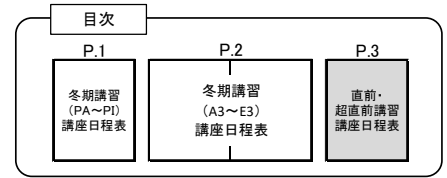

【授業の録画について】

やむを得ず欠席された場合のフォローとして、授業の映像をSEGオンライン (<https://seg.aoi-for-school.com/>) で配信します。

数学・英語多読：対面で行っている代表クラス（同一レベルで1クラス。下の表で【撮影】と記載のあるクラス）の実際の授業を録画し、授業日の翌日中（翌日が日曜日の場合は翌月曜日中）に配信します。

物理・化学：対面で行っている全クラス実際の授業を録画し、授業日の翌日中（翌日が日曜日の場合は翌月曜日中）に配信します。