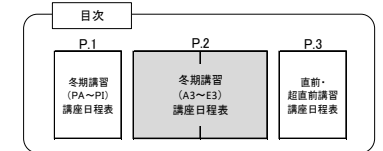

2021年 SEG 高3・卒生 冬期講習(A3~E3ターム) 講座日程表・料金表 Ver.3.1

※講座名の表記はパンフレットと一部異なる場合がございます。
※講師は予告なく変更となる場合がございます。
※増設講座など最新の情報はSEGホームページでご確認ください。
※受講料にはテキスト代・副教材費および消費税が含まれています。
※オンライン授業のテストゼミでは採点や添削は行いません。
※オンライン授業の映像配信は配信開始日から1日ごとに配信されます。各日17:00までに配信予定です。
お申し込みから視聴可能になるまで最大5営業日かかります。余裕をもってお申し込みください。

【授業の録画について】
やむを得ず欠席された場合のフォローとして、授業の映像をSEGオンライン (https://seg.aoi-for-school.com/) で配信します。

数学 : 対面で行っている代表クラス(同一レベルで1クラス。下の表で【撮影】と記載のあるクラス)の実際の授業を録画し、授業日の翌日(翌日が日曜日の場合は翌月曜日)に配信します。
英語多読 : 対面で行っている代表クラス(同一レベルで1クラス。下の表で【撮影】と記載のあるクラス)の外国人パート、テストの解説部分の実際の授業を録画し、授業日の翌日(翌日が日曜日の場合は翌月曜日)に配信します。多読パートの映像配信はありません。双方向授業のため生徒さんの発言も授業の一部として配信します。

物理・化学 : 対面で行っている全クラス実際の授業を録画し、授業日の翌日(翌日が日曜日の場合は翌月曜日)に配信します。

※【撮影】クラスはオンライン授業として別途販売いたします。
※権力、黒板やホワイトボードと講師のみを撮影しますが、場合によっては生徒さんの顔や声が入る可能性があります。
※受験英語多読実戦ゼミF(テストの解説部分のみ)「東大英語テストゼミ」は事前に専用映像を作成して配信します。このクラスはオンライン授業として別途販売いたします。
※視聴期限はオンライン授業の配信終了日と同日です。下表をご参照ください。

科目	講座名	開講日程	対面授業 受講料	12/3(金)~12/7(火) *12/5(日)休み	12/8(水)~12/9(木)	12/10(金)~12/14(火) *12/12(日)休み	12/15(水)~12/18(土)		12/20(月)~12/23(木)		12/25(土)	12/26(日)~12/29(水)			オンライン授業		
				A3ターム	ASターム	B3ターム	C2ターム	C3ターム	D2ターム	D3ターム	DSターム	E1ターム	E2ターム	E3ターム	オンライン 授業 受講料	配信期間	オンライン 授業用 クラスコード
数学	東大理系数学テストゼミ	200分 4日間	¥20,300			17:05~20:25 60000 【撮影*】 青木亮	13:05~16:25 60002 岡本					9:05~12:25 60004 大澤	¥17,300	12/15(水)~1/31(月)	60900		
	理系数学上級テストゼミ	200分 4日間	¥20,300			17:05~20:25 60010 【撮影*】 大澤	17:05~20:25 60012 青木亮					9:05~12:25 60014 岡本	¥17,300	12/15(水)~1/31(月)	60902		
	理系数学標準テストゼミ	200分 4日間	¥20,300	17:05~20:25 60020 【撮影*】 木村浩			13:05~16:25 60022 金子					9:05~12:25 60024 佐藤達	¥17,300	12/10(金)~1/31(月)	60904		
	数Ⅲ微積分上級テストゼミ	200分 4日間	¥20,300	17:05~20:25 60050 【撮影*】 金子									¥17,300	12/10(金)~1/31(月)	60910		
	数Ⅲ微積分標準テストゼミ	200分 4日間	¥20,300					13:05~16:25 60060 【撮影*】 佐藤達					¥17,300	12/26(日)~1/31(月)	60912		
	東大文系数学テストゼミ	200分 4日間	¥20,300			17:05~20:25 60030 【撮影*】 伴		13:05~16:25 60032 大澤					¥17,300	12/15(水)~1/31(月)	60906		
	一橋大数学テストゼミ	200分 4日間	¥20,300	17:05~20:25 60040 【撮影*】 千葉									¥17,300	12/10(金)~1/31(月)	60908		
	東大理系数学院試Ⅱ	330分 1日間	¥7,700							9:30~15:45 (45分休憩) 60600 【撮影*】 古川			¥7,200	12/28(火)~1/31(月)	60934		
	医科歯科大(医)の数学	180分 2日間	¥10,200		17:15~20:15 60620 【撮影*】 大澤								¥8,700	12/15(水)~1/31(月)	60938		
	東工大の数学	180分 2日間	¥10,200		17:15~20:15 60630 【撮影*】 木村浩								¥8,700	12/15(水)~1/31(月)	60940		
共通テスト数学(数ⅡB編) ※10月にも開講します。	270分 1日間	¥7,400							10:00~15:20 (50分休憩) 60212 (※) 金子			¥6,400	10/29(金)~12/31(金)	60916			
英語	受験英語多読実戦ゼミGH	200分 4日間	¥26,200				13:05~16:25 61000 【撮影*】 古川/松本	17:05~20:25 61002 古川/松本	13:05~16:25 61004 古川/渡辺卓				13:05~16:25 61008 古川/松本	¥12,600	12/20(月)~1/31(月)	61900	
	受験英語多読実戦ゼミF	200分 4日間	¥26,200					17:05~20:25 61100 松野/福永		17:05~20:25 61102 松野/渡辺卓			¥12,600	12/15(水)~1/31(月)	渡辺卓 61902		
	受験英語多読T#	200分 4日間	¥26,200									9:05~12:25 61200 【撮影*】 ☆古川/Ben	-	-	-		
	受験英語多読T	200分 4日間	¥26,200									9:05~12:25 61300 【撮影*】 ☆古川/Mike	-	-	-		
	東大英語テストゼミ	200分 4日間	¥20,300			17:05~20:25 61400 渡辺卓							¥17,300	12/10(金)~1/31(月)	渡辺卓 61904		
	東大英作文・要約演習	200分 4日間	¥20,300				17:05~20:25 61500 【撮影*】 木村哲						¥17,300	12/20(月)~1/31(月)	61906		
	医科歯科大(医・歯)の英語	200分 4日間	¥20,300	17:05~20:25 61600 【撮影*】 小原									¥17,300	12/10(金)~1/31(月)	61908		
	東工大の英語	200分 4日間	¥20,300										17:05~20:25 61610 【撮影*】 小原	¥17,300	1/4(火)~2/28(月)	61910	
	慶應大(医)の英語	180分 2日間	¥10,200		17:15~20:15 61620 【撮影*】 松本								¥8,700	12/15(水)~1/31(月)	61912		
	慈恵会医大の英語	180分 2日間	¥10,200										【変更日程】12/26~27 17:15~20:15 61630 【撮影*】 松本	¥8,700	1/4(火)~2/28(月)	61914	
順天堂大(医)の英語	180分 2日間	¥10,200										【変更日程】12/28~29 17:15~20:15 61640 【撮影*】 松本	¥8,700	1/4(火)~2/28(月)	61916		
物理	東大物理演習 力学・波動	180分 4日間	¥19,300				13:15~16:15 62000 佐々F							-	-	-	
	東大物理演習 電磁気・熱力学	180分 4日間	¥19,300			17:15~20:15 62100 佐々F		13:15~16:15 62102 吉田					-	-	-		
	物理実戦テストゼミ	200分 4日間	¥20,300			17:05~20:25 62300 【撮影*】 伊藤雅		17:05~20:25 62302 松越				9:05~12:25 62304 榎	¥17,300	12/15(水)~1/31(月)	62930		
	物理新問題攻略の糸口	180分 2日間	¥10,200						17:15~20:15 62500 【撮影*】 吉田				¥9,700	12/26(日)~1/31(月)	62950		
	物理解法の手順	180分 4日間	¥19,300			13:15~16:15 62400 【撮影*】 榎							¥18,300	12/20(月)~1/31(月)	62940		
	映像のみ	東大物理演習 力学	180分相当 2.5日間	-										¥12,000	11/1(月)~12/31(金)	佐々F 62200	
東大物理演習 波動	180分相当 1.5日間	-											¥7,400	11/1(月)~12/31(金)	佐々F 62210		
東大物理演習 熱力学	180分相当 1日間	-											¥5,600	11/1(月)~12/31(金)	佐々F 62220		
東大物理演習 電磁気	180分相当 3日間	-											¥14,200	11/1(月)~12/31(金)	佐々F 62230		
東大物理演習 原子	180分相当 1日間	-											¥5,600	11/1(月)~12/31(金)	榎 62240		
化学	東大理論化学演習	180分 4日間	¥19,300					17:15~20:15 63000 阿部						¥18,300	11/1(月)~12/31(金)	榎 63900	
	東大物性化学演習	180分 4日間	¥19,300										17:15~20:15 63100 阿部	-	-	-	
	化学実戦上級テストゼミ	200分 4日間	¥20,300			13:05~16:25 63200 【撮影*】 川原		17:05~20:25 63202 吉久					¥17,300	12/20(月)~1/31(月)	63930		
	化学実戦標準テストゼミ	200分 4日間	¥20,300										17:05~20:25 63300 【撮影*】 川原	¥17,300	1/4(火)~2/28(月)	63940