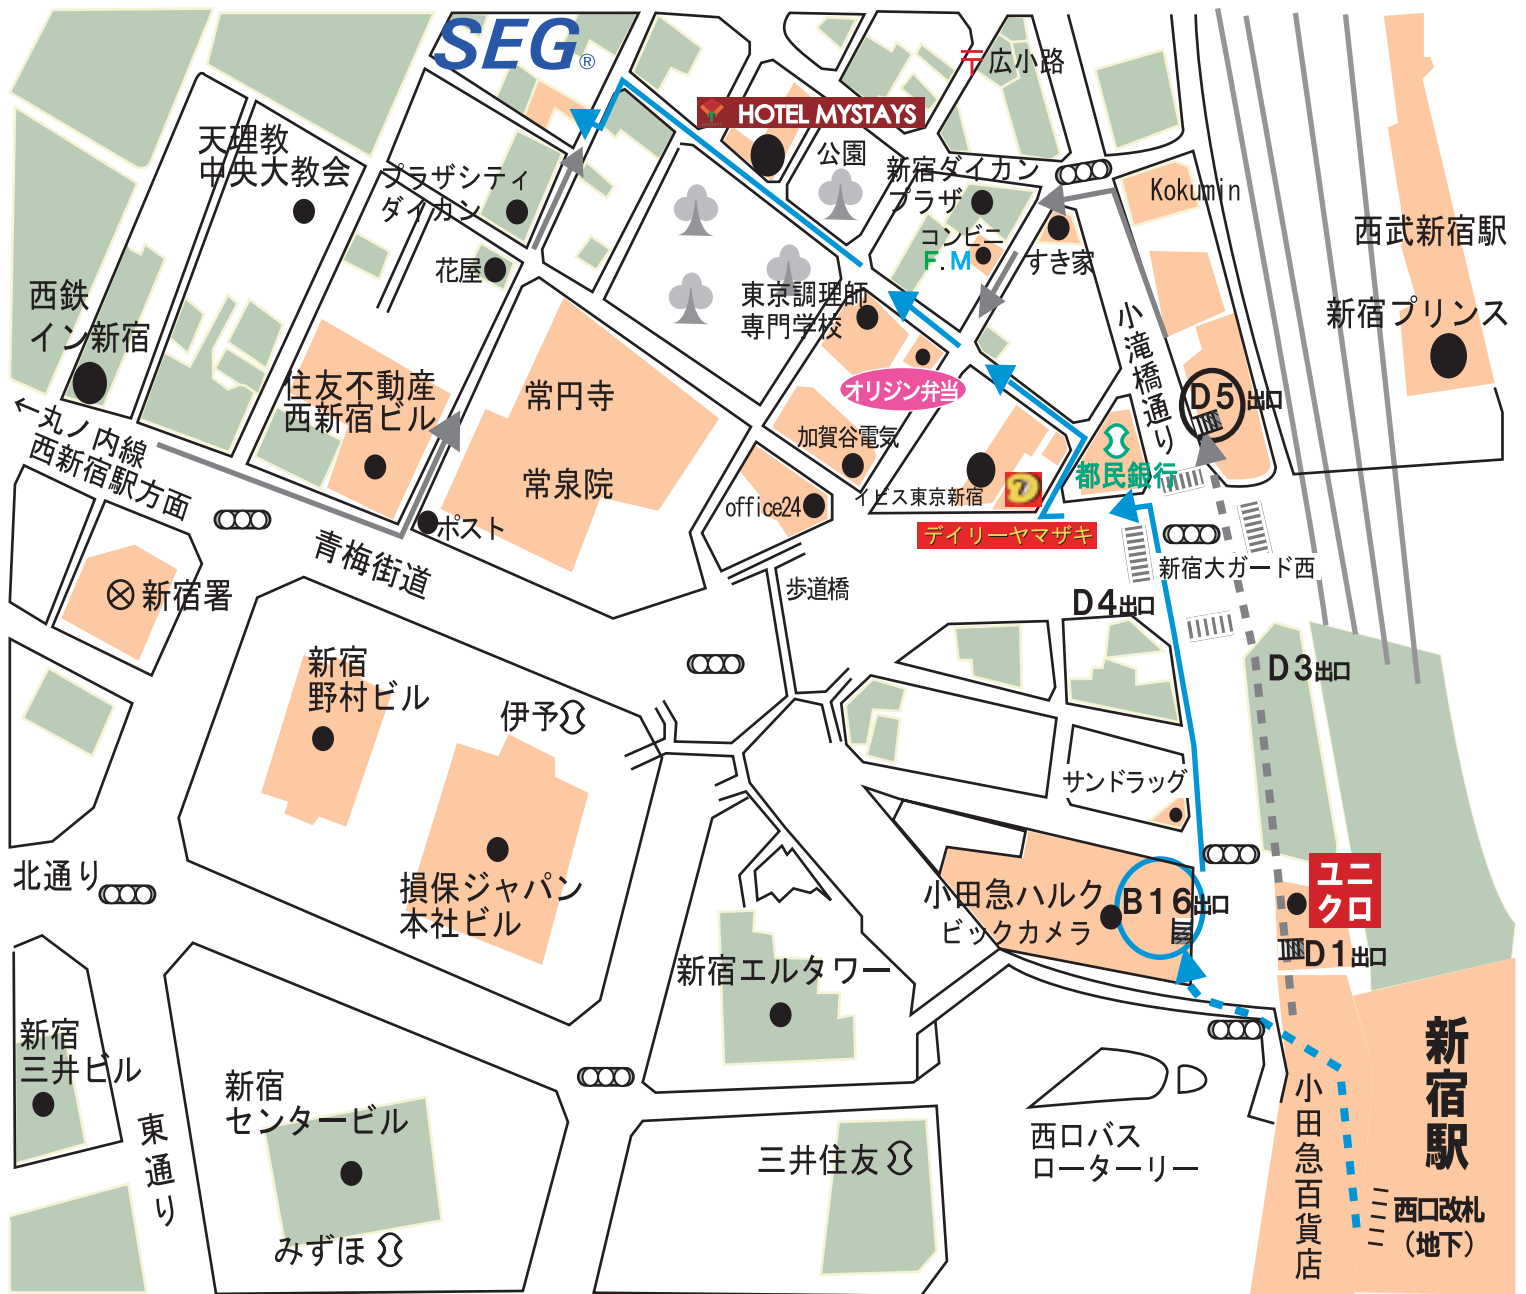

■SEGへの地図

*道が分からない場合など、ご不明な点は受付(03-3366-1466)までご連絡ください。

SEGへのルート 地下  地上 

- 通塾路
- 新宿駅西口改札(地下)を出て右方向に歩き、B16出口から地上に出てください。目の前に薬局(サンドラッグ)、道をはさんで右側にユニクロが見えます。
 - 薬局(サンドラッグ)の前を通過して新宿大ガード西交差点までまっすぐ進んでください。
 - 交差点を都民銀行の側に渡ってください。
 - 都民銀行の裏にまわり、都民銀行を背にする形で伸びる道をまっすぐ進んでください。
 - つきあたりがSEG本部ビルです。